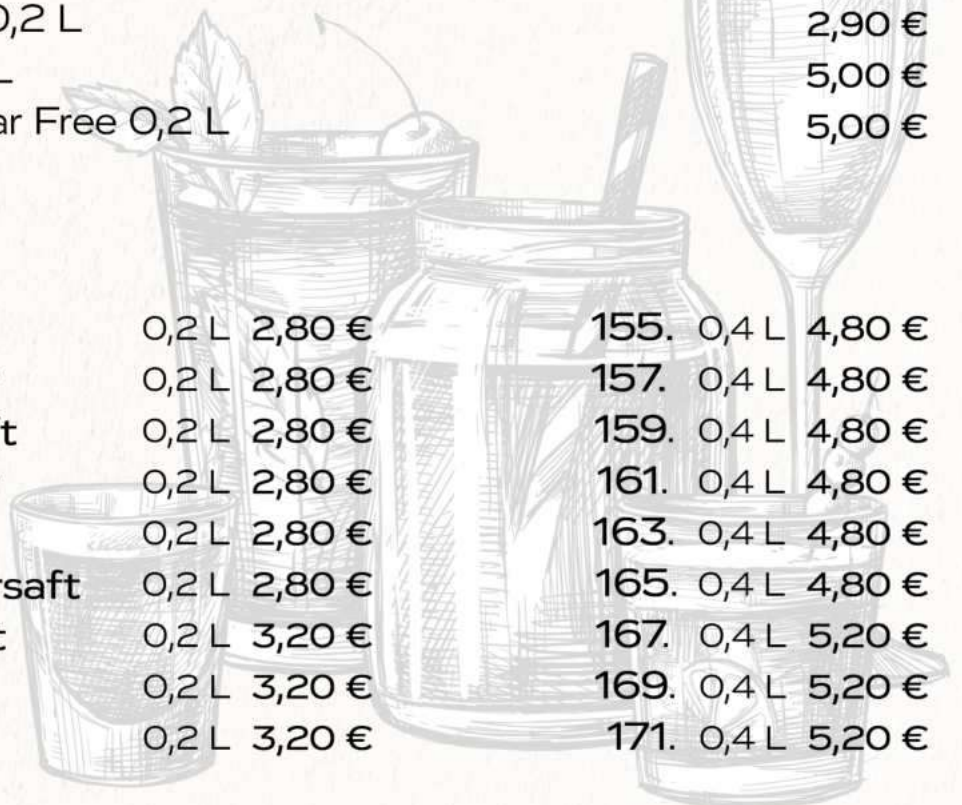

» Säfte

154.	Orangensaft	0,2 L	2,80 €	155.	0,4 L	4,80 €
156.	Apfelsaft klar	0,2 L	2,80 €	157.	0,4 L	4,80 €
158.	Rhabarbersaft	0,2 L	2,80 €	159.	0,4 L	4,80 €
160.	Kirsch Nektar	0,2 L	2,80 €	161.	0,4 L	4,80 €
162.	Traube rot	0,2 L	2,80 €	163.	0,4 L	4,80 €
164.	Johannisbeersaft	0,2 L	2,80 €	165.	0,4 L	4,80 €
166.	Cranberrysaft	0,2 L	3,20 €	167.	0,4 L	5,20 €
168.	Kiba	0,2 L	3,20 €	169.	0,4 L	5,20 €
170.	Maracuja	0,2 L	3,20 €	171.	0,4 L	5,20 €